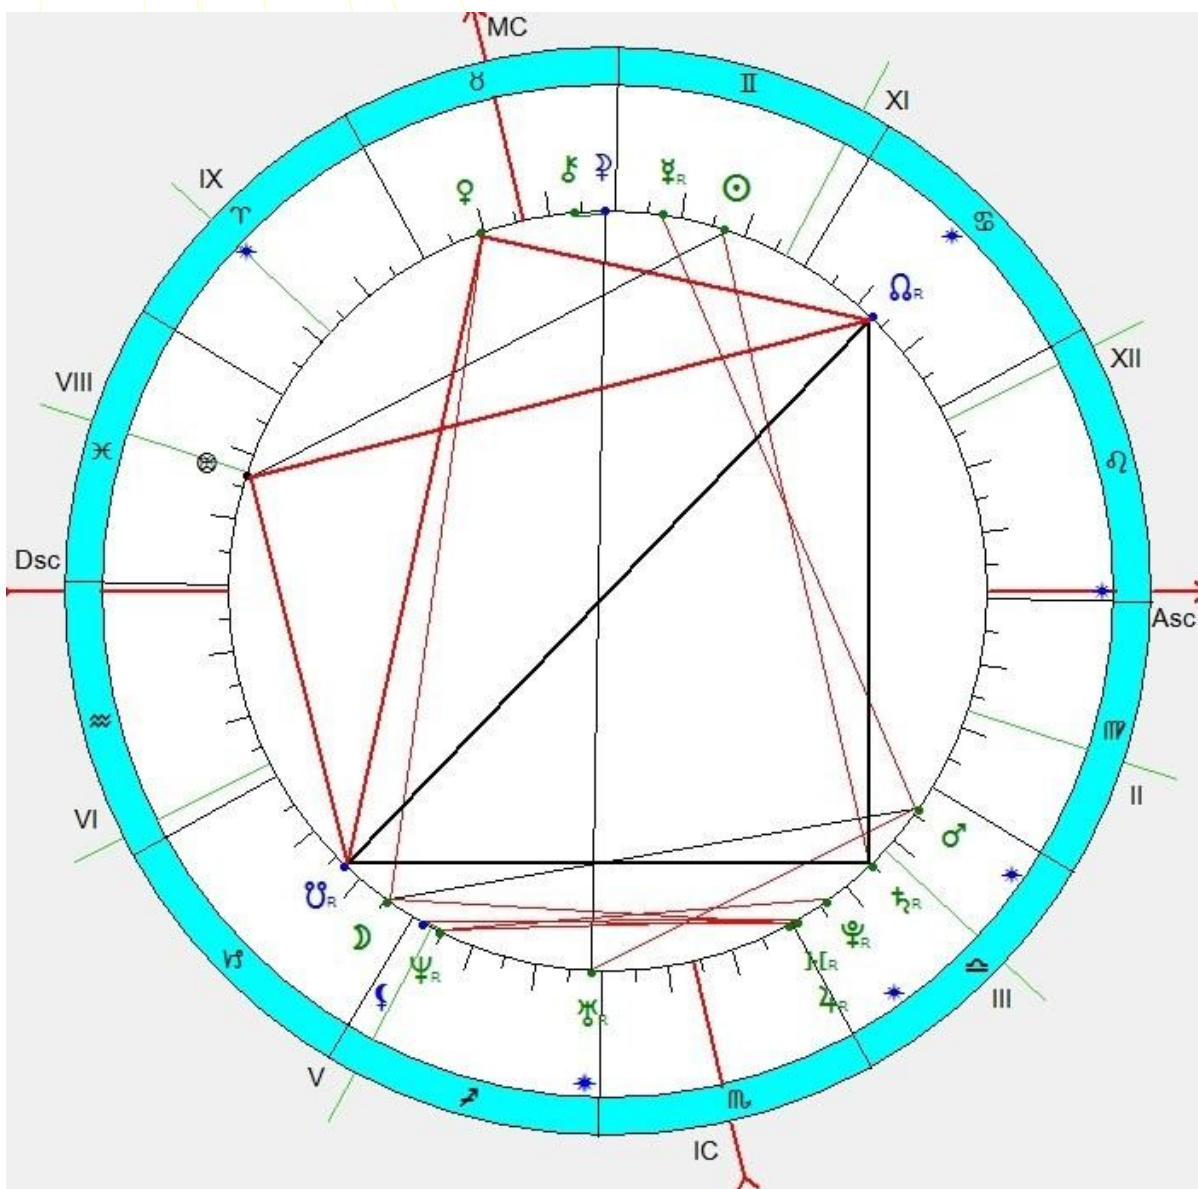

Гороскоп \_\_\_\_\_

14 июня 1985 г., 13 ч. 9 мин.,

г. Краснодар

\_\_\_\_ солн. день, \_\_\_\_ лунный день, вторник

Перед нами стоят две задачи: первая – разобраться, что Вы за человек, и вторая – где и как Вы можете реализовать себя.